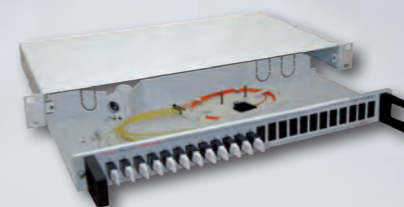

19" Spleißboxen