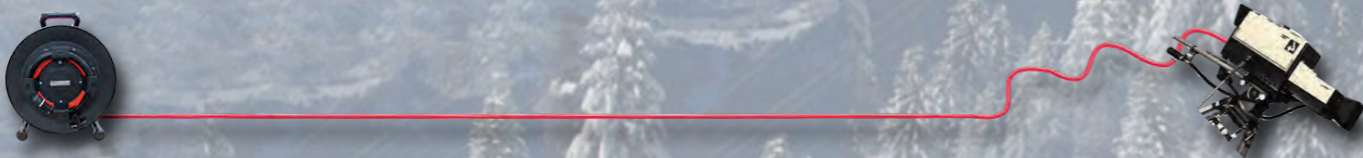

KOCH Kabel

Komplettlösung für die Alpine Datenverkabelung auf Basis einer Lichtwellenleiterstruktur...

Mit ADSS oder Lufthängekabel schaffen wir bis zu 700 m Spannweiten, entsprechende Durchhangberechnungen sind im Lieferumfang genauso integriert wie die dazugehörigen Abspanngarnituren, bzw. die dazugehörigen Mastmuffen.

Unsere LWL Bündelader bzw. -lagenverseilte Bündeladerkabel eignen sich hervorragend zum Einblasen, Einschweben in vorhandene Rohrsysteme oder zur direkten Erdverlegung.

Die dazugehörigen passiven Endgeräte, wie Patchpanele oder Dienstleistungen wie das Spleißen, Messen und Protokollieren dieser Strecken runden unser Lieferprogramm ab.

Komplettlösung für die Alpine Datenverkabelung auf Basis einer Lichtwellenleiterstruktur...

Mit ADSS oder Lufthängekabel schaffen wir bis zu 700 m Abspannweiten, entsprechende Duchhangberechnungen sind im Lieferumfang genauso integriert wie die dazugehörigen Abspanngarnituren, bzw. die dazugehörigen Mastmuffen.